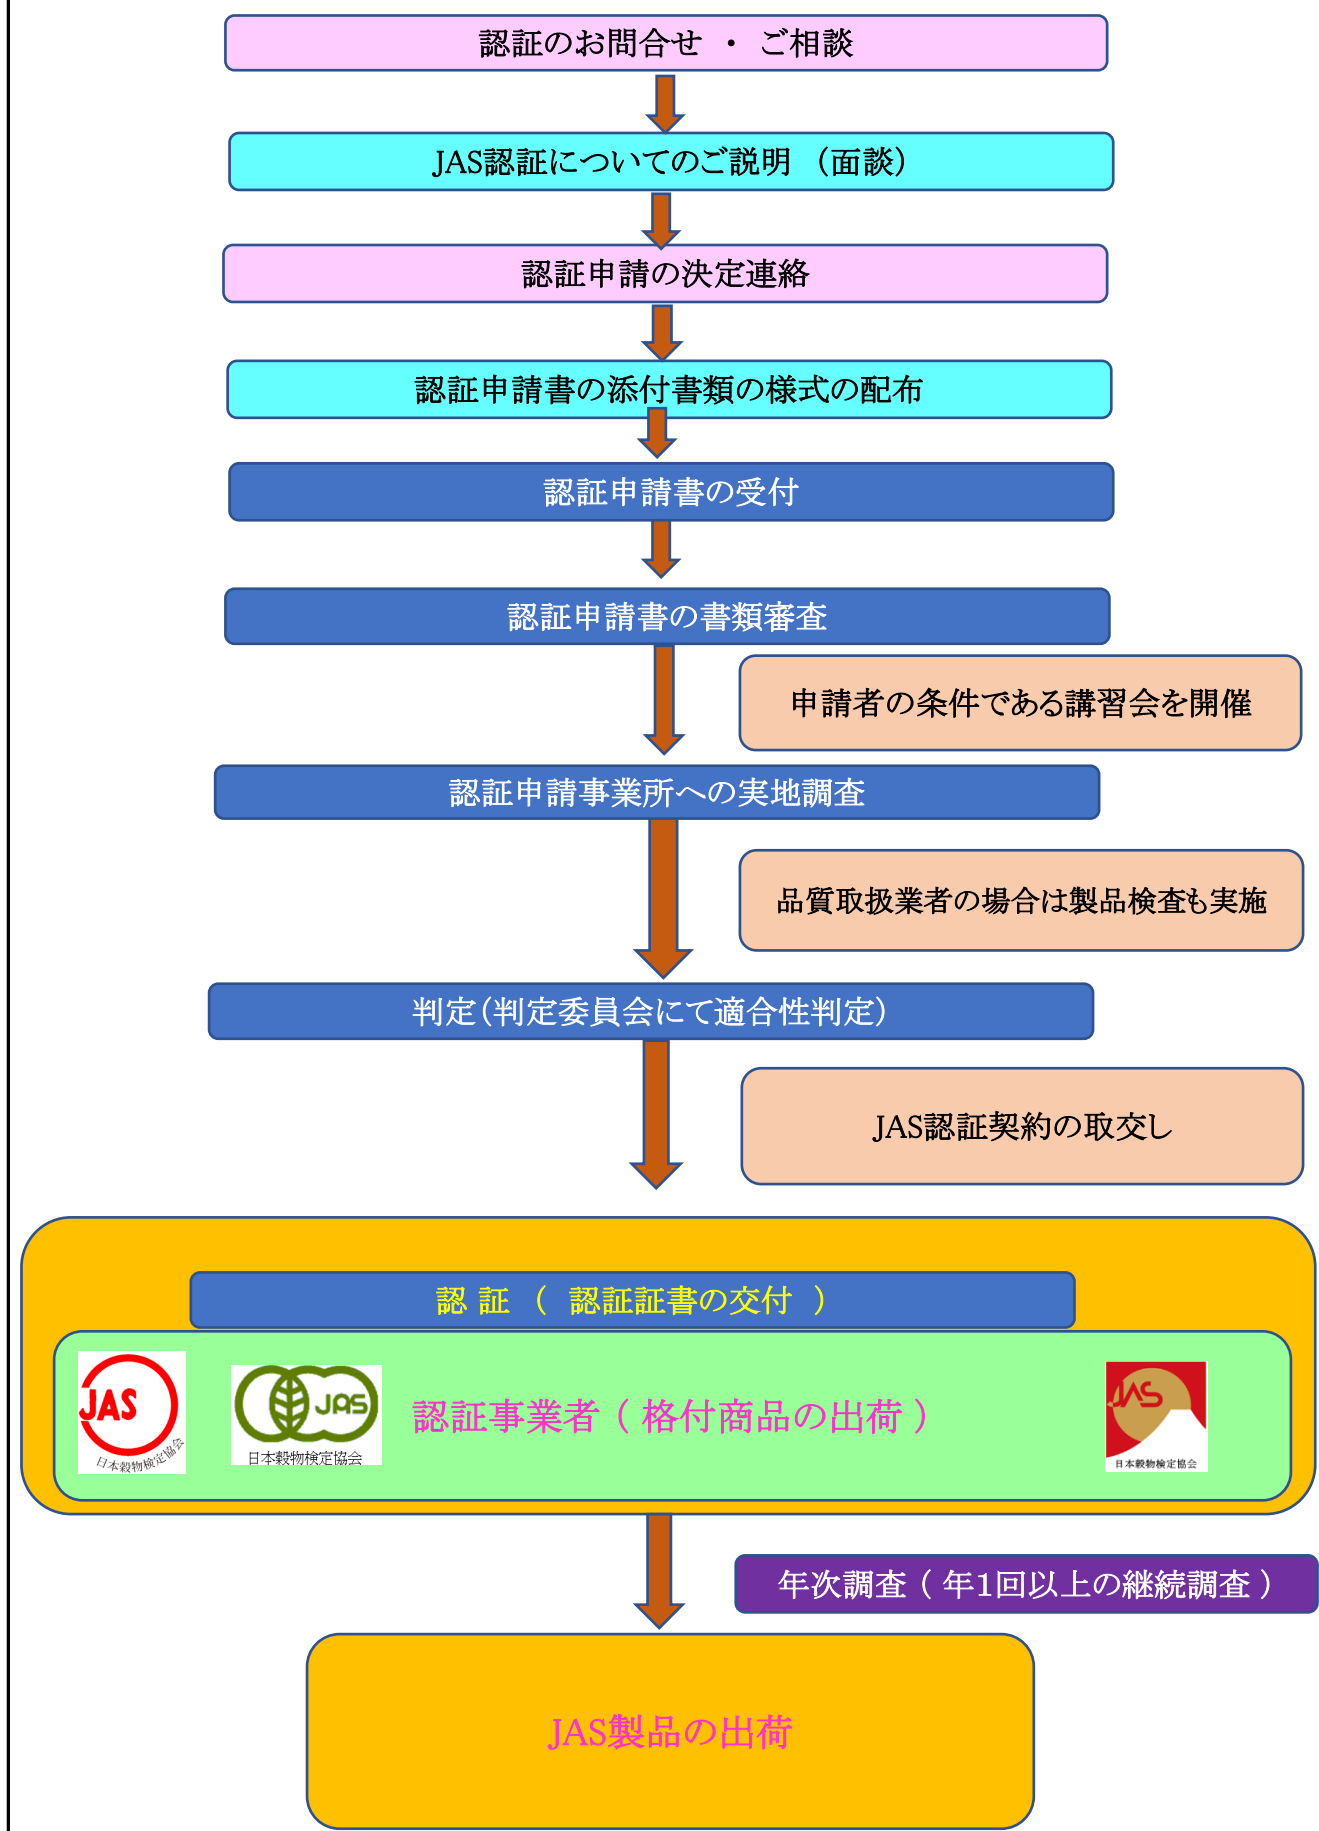

# JAS認証の流れ（手順）

認証までの標準処理期間：認証申請書類(全ての認証申請書類が揃った状況)受領後、90日程度